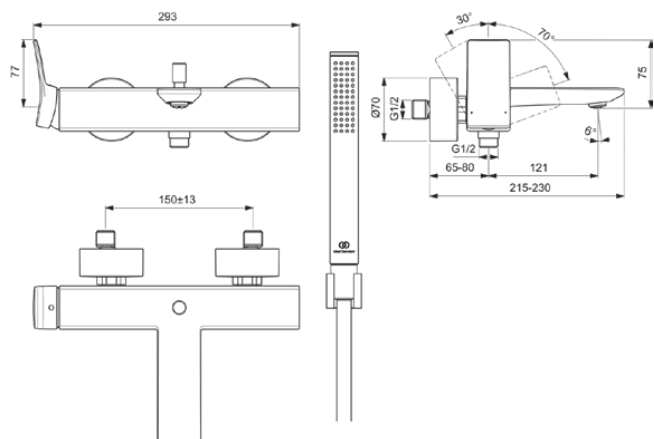

CONCA

BC763AA

CONCA | Baterie cadă-duș aparentă 293x215x112 mm, 186 mm proiecția gurii de scurgere În finisaj crom, 20.0 l/min (3 bar) | Tehnologia Click, EPD, FirmaFlow, SmartShine

Imagine si schita

Informații generale

Tipul de produs:	Baterii pentru cadă și duș
Tipul de subprodus:	Baterie cadă-duș aparentă
Marca:	Ideal Standard
Colecția:	CONCA
Designer:	Palomba Serafini Associati
Colour:	AA - Crom
Efectul de finisare a suprafeței:	Glossy
Înălțime (mm):	112
Lățime (mm):	293
Lungime / Proiecție (mm):	215 - 230
Metoda de fixare:	Cuplare-S
Greutate netă (kg):	3,64
Cod EAN:	3800861084792

Produse incluse

BC774AA:	IDEALRAIN Pară de duș cu 1 funcție 25x25x198 mm În finisaj crom, 8 l/min (3 bar)
BE125AA:	IDEALRAIN Furtun de duș 1250 mm În finisaj crom
BC770AA:	IDEALRAIN Suport de duș 30x60x30 mm În finisaj crom

CONCA

BC763AA

CONCA | Baterie cadă-duș aparentă 293x215x112 mm, 186 mm proiecția gurii de scurgere În finisaj crom, 20.0 l/min (3 bar) | Tehnologia Click, EPD, FirmaFlow, SmartShine

Specificațiile produsului